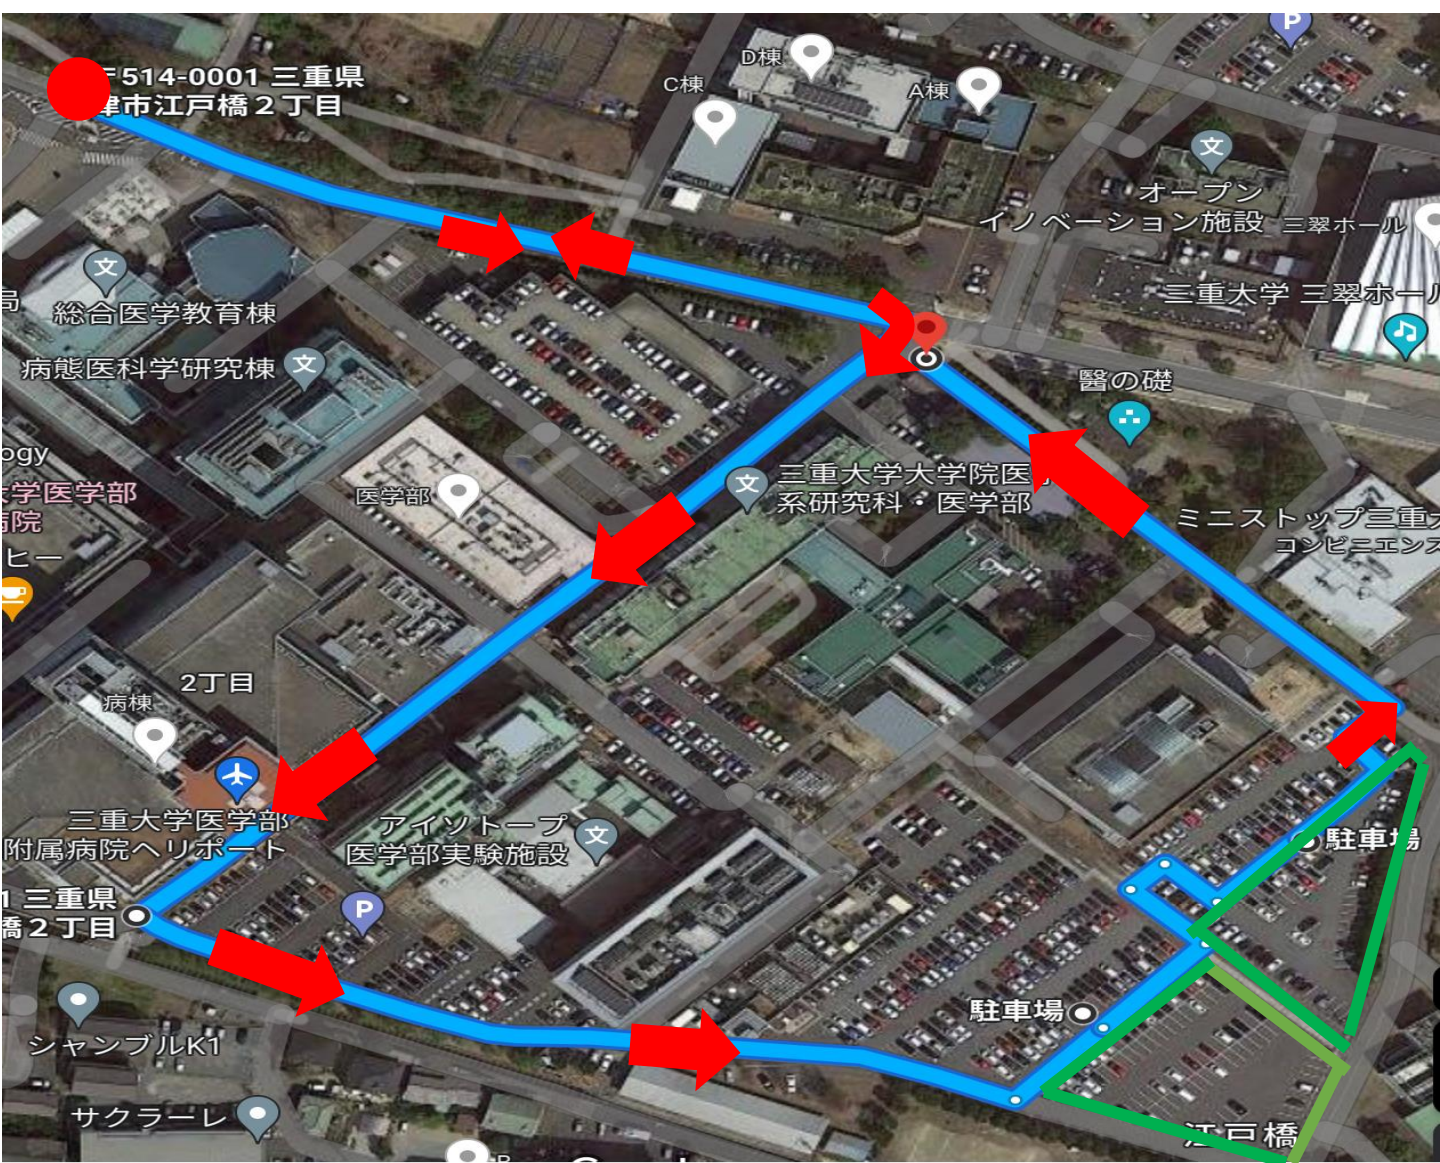

駐車場をご利用になる 三重大学祭来場者様に向けて

●：現在地

料金

1時間100円、7～24時間最大料金の800円
24時間以降続けて止めてしまうと1時間100円、
最大料金1600円になります。

注意事項

- ・ 駐車場内は徐行でお願いします。
- ・ 駐車場内は一方通行となっております。
- ・ 緑色で囲われている範囲の駐車場をお使いください。

他の駐車場は職員や関係者の方が使うので停めないようにお願いいたします。